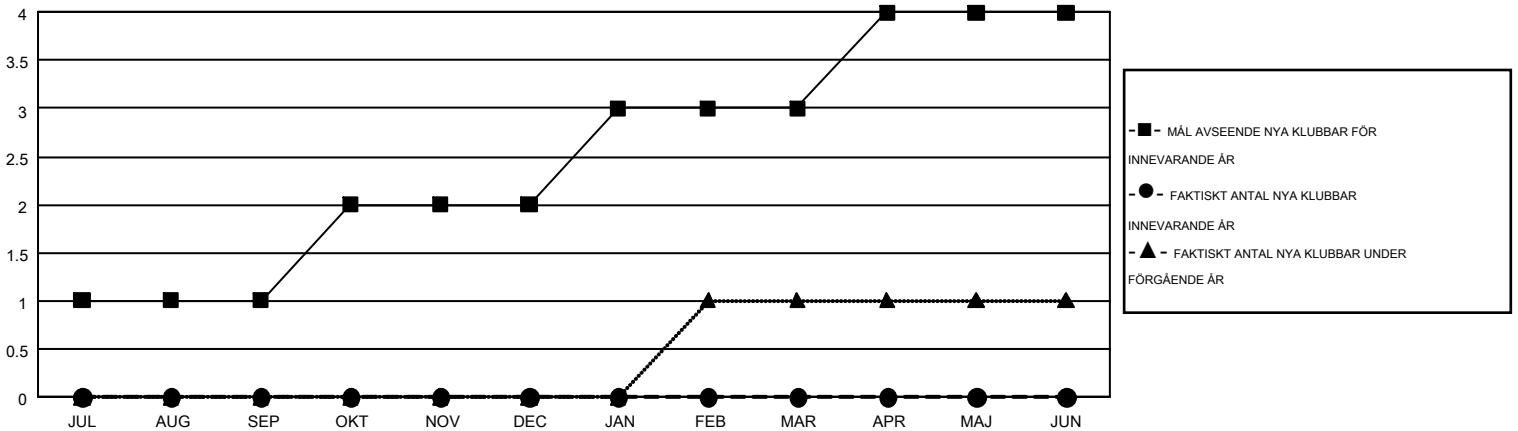

# GMT MONTHLY MEMBERSHIP PROGRESS REPORT

Results as of: 8/31/2018

Multiple District 104

LOCATION: NORWAY

GMT: ANTTI FORSELL

GMT KO 4

Klubbar				Medlemmar			
RESULTAT FÖR 2018-2019				RESULTAT FÖR 2018-2019			
KVARTAL	MÅL AVSEENDE NYA KLUBBAR	NYA KLUBBAR	AVFÖRDA KLUBBAR	KVARTAL	MÅL FÖR NETTO MEDLEMSTILLVÄXT	FAKTISK MEDLEMSTILLVÄXT	FAKTISKT ANTAL AVFÖRDA MEDLEMMAR (inklusive transfer)
JUL/AUG/SEP	1	0	3	JUL/AUG/SEP	57	43	96
OKT/NOV/DEC	1	0	0	OKT/NOV/DEC	71	0	0
JAN/FEB/MAR	1	0	0	JAN/FEB/MAR	46	0	0
APR/MAJ/JUN	1	0	0	APR/MAJ/JUN	65	0	0

MÅL OCH FAKTISKT ANTAL NYA KLUBBAR

MÅL OCH FAKTISKT ANTAL MEDLEMMAR

NEDLAGDA KLUBBAR: 3	17 CLUBS OF 414 TOG UPP EN ELLER FLER NYA MEDLEMMAR	<b>KÖNSFÖRDELNING</b>
		MAN 7,855 (78.44%)
		KVINNA 2,159 (21.56%)
<b>AVFÖRDA MEDLEMMAR</b>	<a href="#">KLICKA HÄR FÖR KUMULATIV MEDLEMSDATA</a>	ANTALET FAMILJEMEDLEMMAR 178
AVLIDNA 18		FAMILJEMEDLEMMAR SOM BETALAR 83
NEDLAGD KLUBB 0		HÄLFTEN AV MEDLEMSAVGIFTEN
ÖVRIGA 78		
<b>TOTAL 96</b>		