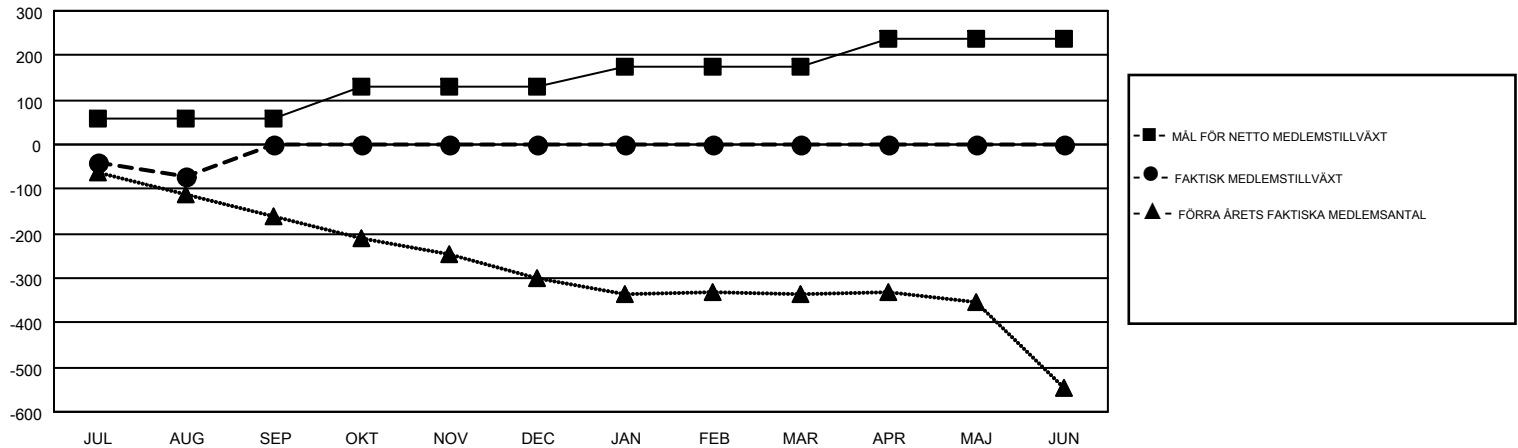

MÅL OCH FAKTISKT ANTAL MEDLEMMAR

NEDLAGDA KLUBBAR: 3	17 CLUBS OF 414 TOG UPP EN ELLER FLER NYA MEDLEMMAR	KÖNSFÖRDELNING
		MAN 7,855 (78.44%)
		KVINNA 2,159 (21.56%)
AVFÖRDA MEDLEMMAR	KLICKA HÄR FÖR KUMULATIV MEDLEMSDATA	ANTALET FAMILJEMEDLEMMAR 178
AVLIDNA 18		FAMILJEMEDLEMMAR SOM BETALAR 83
NEDLAGD KLUBB 0		HÄLFTEN AV MEDLEMSAVGIFTEN
ÖVRIGA 78		
TOTAL 96